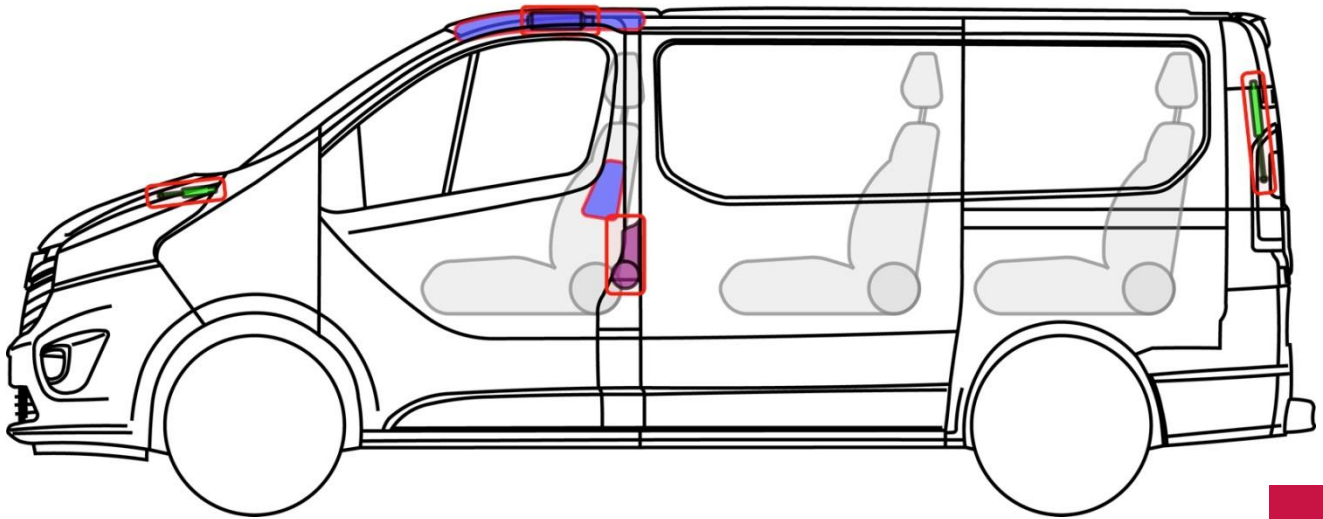

# NV300

Tipo: X82, 2016-

**NV300**

## Leggenda

	Airbag		Generatore di gas per airbag		Pretensionatore delle cinture di sicurezza		Scheda elettronica SRS		Sistema attivo di protezione per i pedoni
	automatico di protezione contro il ribaltamento		Pistoncini a gas / Molla precaricata		Zona ad alta resistenza		Area che richiede particolare attenzione		
	Batterie bassa tensione		Super condensatore a bassa tensione		Serbatoio del carburante		Serbatoio di gas per la trazione		Valvola di sicurezza
	Batterie alta tensione		Cablaggi di alimentazione Alta tensione		Sezionatore ad alta tensione che scollega l'alta tensione		Scatola dei fusibili per disabilitare l'alta tensione		Super condensatore ad alta tensione
	Serbatoio benzina/etanolo								