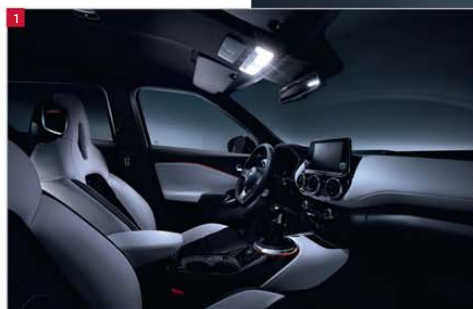

PRONTO PER LA VITA VERA

Accessori pensati per il tuo stile di vita dinamico. Il nuovo kit luci a LED illumina il tuo JUKE. Gli accessori per il bagagliaio ti permettono di tenerlo sempre in ordine.

1 KIT LUCI

- Abitacolo
- ☑ KS262-5S210
- Passeggero posteriore
- ☑ KS262-5S010
- Bagagliaio
- ☑ KS262-5S220

Puoi aumentare la luce nell'abitacolo per migliorare la visibilità interna.